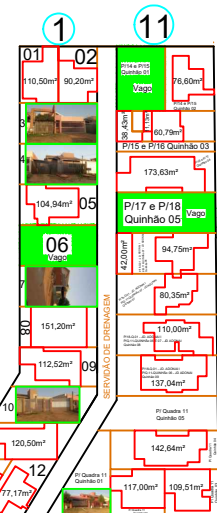

RUA JOSÉ SEVERINO DE OLIVEIRA

RUA JOANA MARIA DA SILVA

RUA SEVERINO ESTEVÃO DA SILVA

RUA FELIPE DOS SANTOS

RUA JUSTO PASTOR PENHA

RUA PARANÁ

RUA TRAV. DA FELICIDADE

RUA RUI BARBOSA

RUA ESTRELA DA MANHÃ

1

RUA

11	23
12	24

RUA TF

11	23
P/12	P/24 85.60m²

RU

11	23
12	24

RUA TI

14	29
15	30

RUA