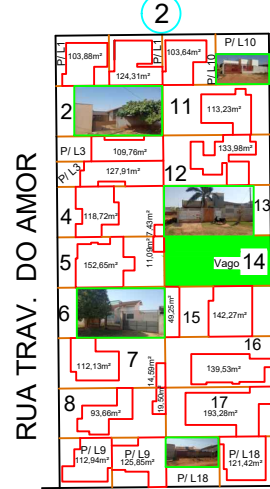

RUA JOSÉ SEVERINO DE OLIVEIRA

RUA JOANA MARIA DA SILVA

RUA SEVERINO ESTEVÃO DA SILVA

RUA FELIPE DOS SANTOS

RUA JUSTO PASTOR PENHA

RUA PARANÁ

RUA TRAV. DA FELICIDADE

RUA RUI BARBOSA

RUA ESTRELA DA MANHÃ

1

RUA

11	23
12	24

RUA TF

11	23
P/12	P/24 85.60m²

RU

11	23
12	24

RUA TI

14	29
15	30

RUA