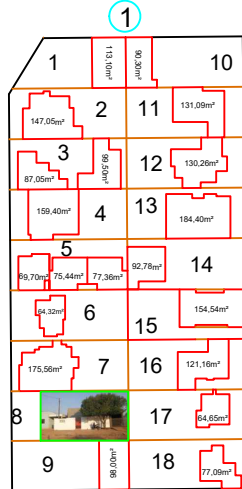

RUA JOSÉ SEVERINO DE OLIVEIRA

RUA JOANA MARIA DA SILVA

RUA SEVERINO ESTEVÃO DA SILVA

RUA FELIPE DOS SANTOS

RUA JUSTO PASTOR PENHA

RUA PARANÁ

RUA TRAV. DA FELICIDADE

RUA RUI BARBOSA

RUA ESTRELA DA MANHÃ

1

RUA

11	23
12	24

RUA TF

11	23
P/12	P/24 85.60m²

RU

11	23
12	24

RUA TI

14	29
15	30

RUA