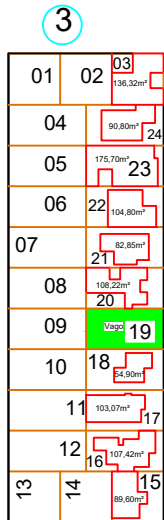

RUA JOSÉ SEVERINO DE OLIVEIRA

RUA JOANA MARIA DA SILVA

RUA SEVERINO ESTEVÃO DA SILVA

RUA FELIPE DOS SANTOS

RUA JUSTO PASTOR PENHA

RUA PARANÁ

RUA TRAV. DA FELICIDADE

RUA RUI BARBOSA

RUA ESTRELA DA MANHÃ

1

RUA

11	23
12	24

RUA TF

11	23
P/12	P/24 85.60m²

RU

11	23
12	24

RUA TI

14	29
15	30

RUA