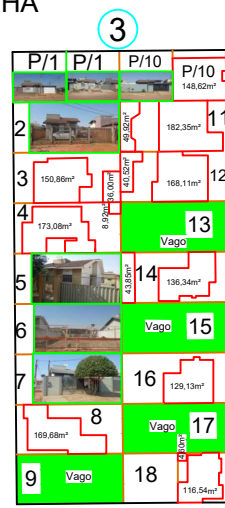

RUA JOSÉ SEVERINO DE OLIVEIRA

RUA JOANA MARIA DA SILVA

RUA SEVERINO ESTEVÃO DA SILVA

RUA FELIPE DOS SANTOS

RUA JUSTO PASTOR PENHA

RUA PARANÁ

RUA TRAV. DA FELICIDADE

RUA RUI BARBOSA

RUA ESTRELA DA MANHÃ

1

RUA

11	23
12	24

RUA TF

11	23
P/12	P/24 85.60m²

RU

11	23
12	24