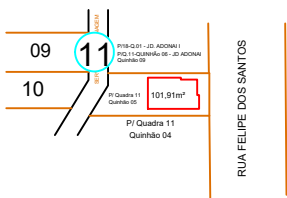

RUA JOSÉ SEVERINO DE OLIVEIRA

RUA JOANA MARIA DA SILVA

RUA SEVERINO ESTEVÃO DA SILVA

RUA FELIPE DOS SANTOS

RUA JUSTO PASTOR PENHA

RUA PARANÁ

RUA TRAV. DA FELICIDADE

RUA RUI BARBOSA

RUA ESTRELA DA MANHÃ

1

RUA

11	23
12	24

RUA TF

11	23
P/12	P/24 85.60m²

RU

11	23
12	24